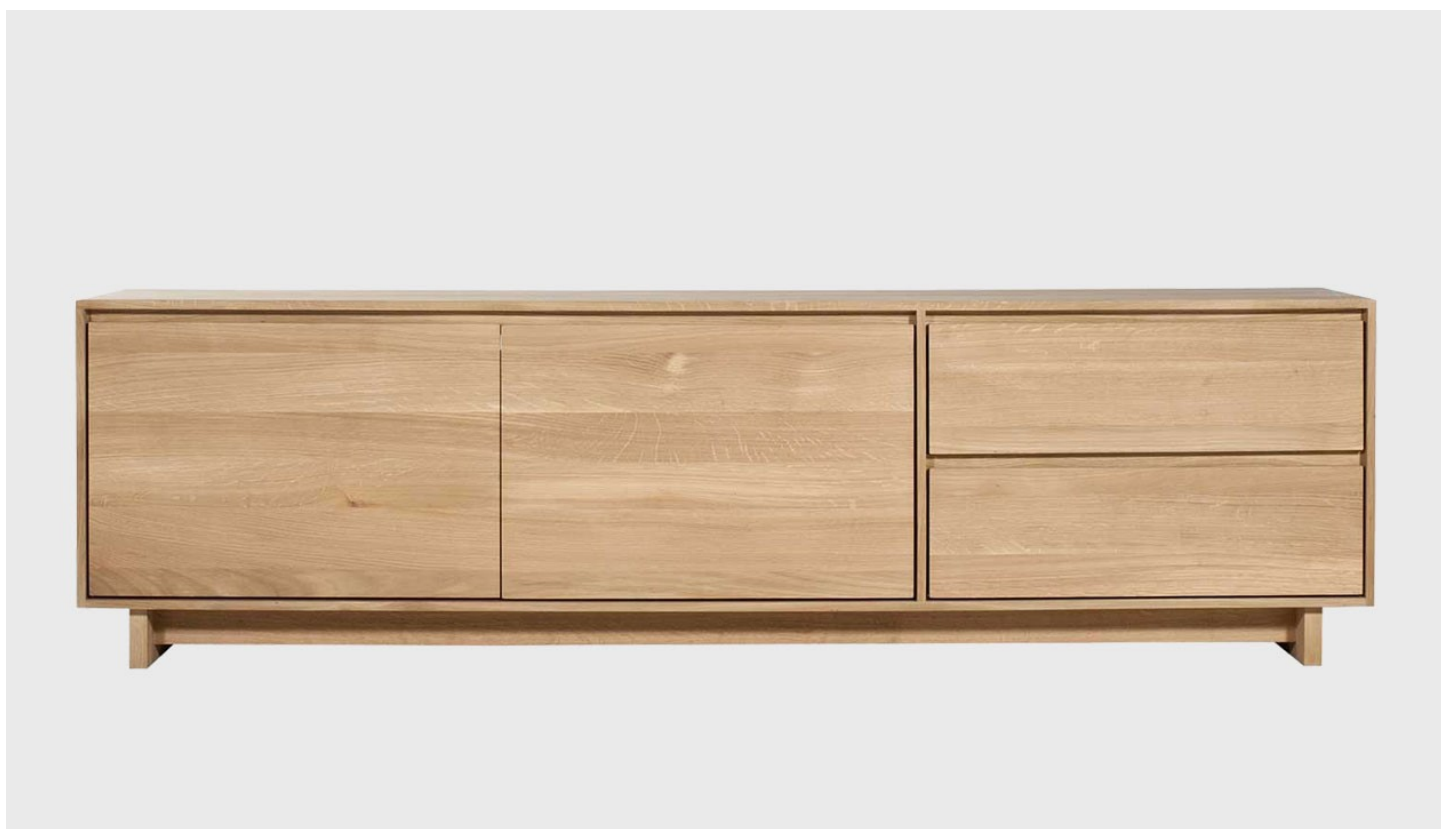

2 DØRE

Denne enkle men fantastiske eg Tv bänk er lavet af smukke , massivt egetræ giver det en behagelig naturlig farve , der tilbyder både stil og funktionalitet .

Med sin tømmer indkøbt og designet til de krævende internationale tendenser og normer , de møbler fra egetræ sortiment er tidløse og vil styrke ethvert rum .

2100 Lx 460 W x 600 H mm