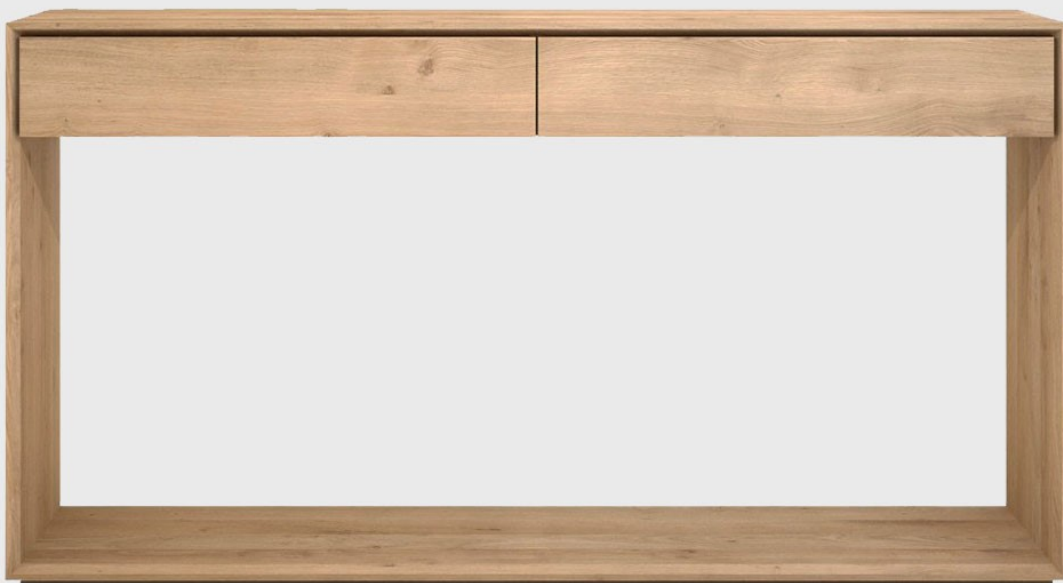

2 SKUFFE SKÆNKE

2 skuffer og konsol , udformet i massivt europæisk egetræ , er defineret ved rene linjer , fremvisning af en tidløs og moderne design .

Med sin tømmer stammer fra Europa og designet til de krævende internationale tendenser og normer , de møbler fra eg er tidløse og vil styrke ethvert rum .