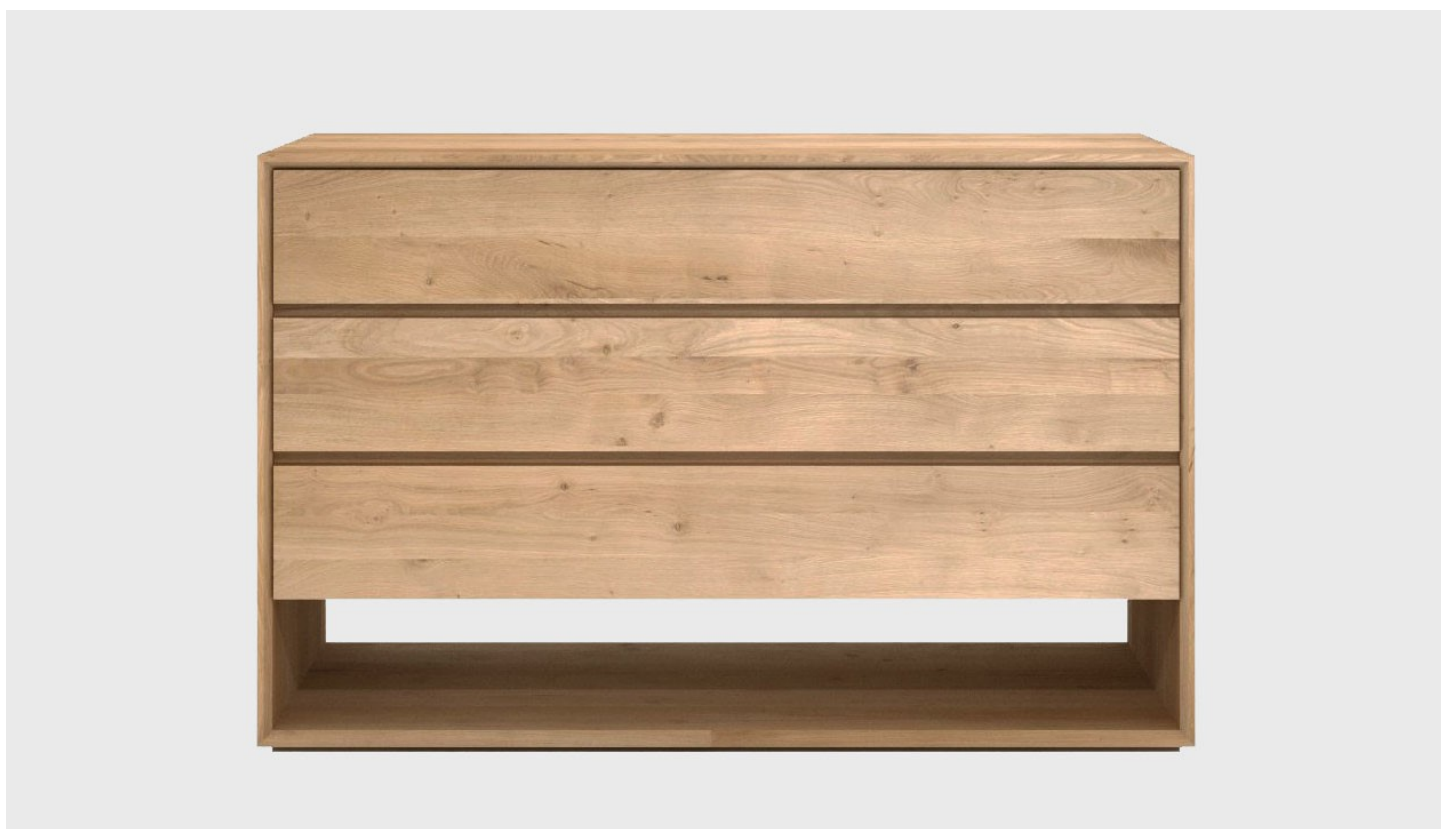

3 SKUFFE SKÆNKE

Denne eg 3 skuffer skænk er defineret ved sine rene linjer , moderne og funktionelt design . Denne skænk skuffe har tre skuffer for at maksimere din lagerkapacitet .

For at bevare og fremme din oplevelse med naturtræ de indlejrede træk af tømmeret er venstre uberørt yderligere bevare ægtheden og singularitet af hvert stykke arbejde.