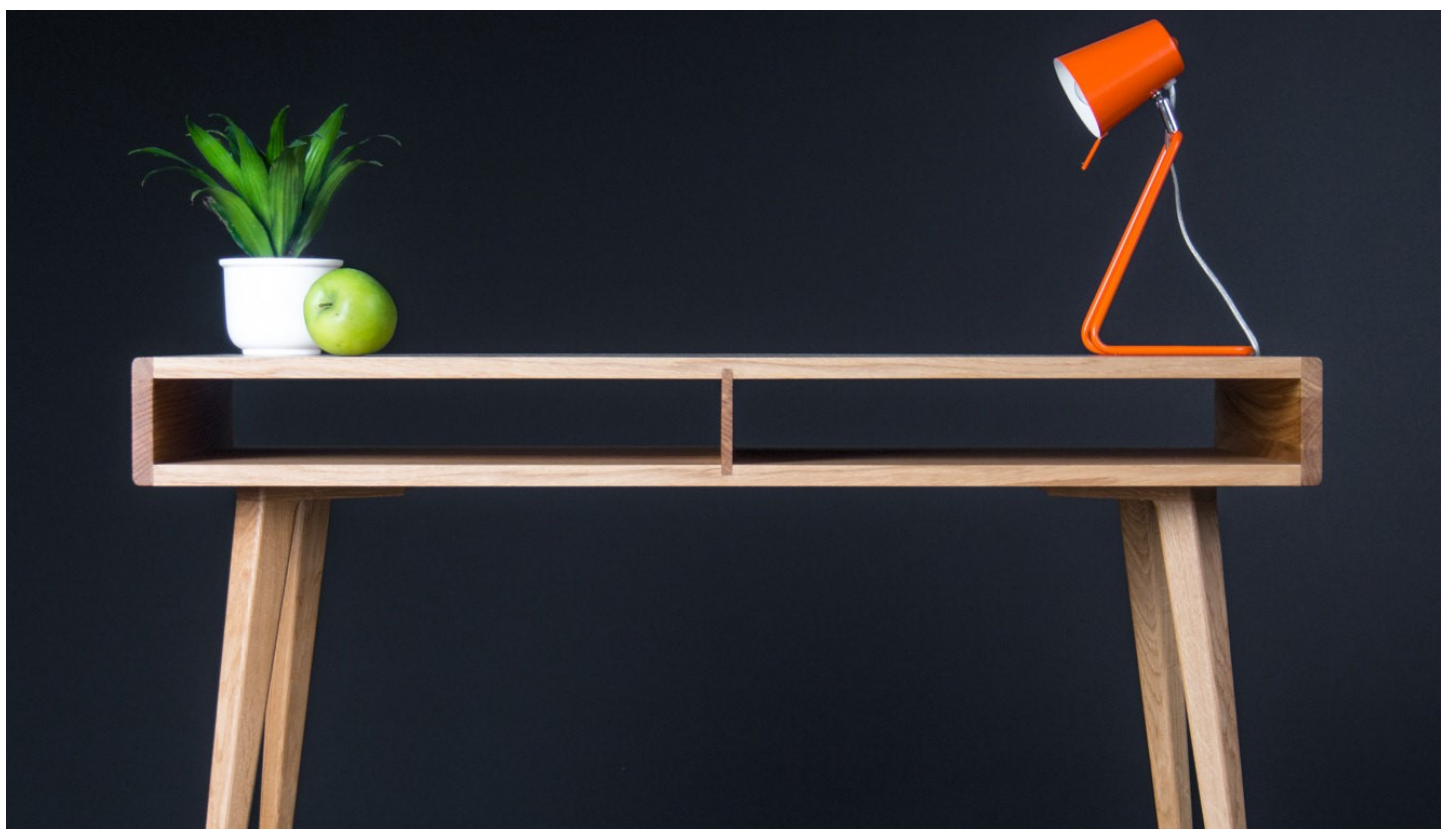

ENKEL

Dette skrivebord er inspireret af midten af århundredet moderne skandinavisk design. Vi havde til formål at udvikle et møbel, der er ikke kun smukke, men også funktionelle - vi har udstyret det med lagerområder: fordybning og skuff.

Vores skrivebord, lavet af massivt egetræ er perfekt færdig med olie.

500 D x 1050W x 750 H mm