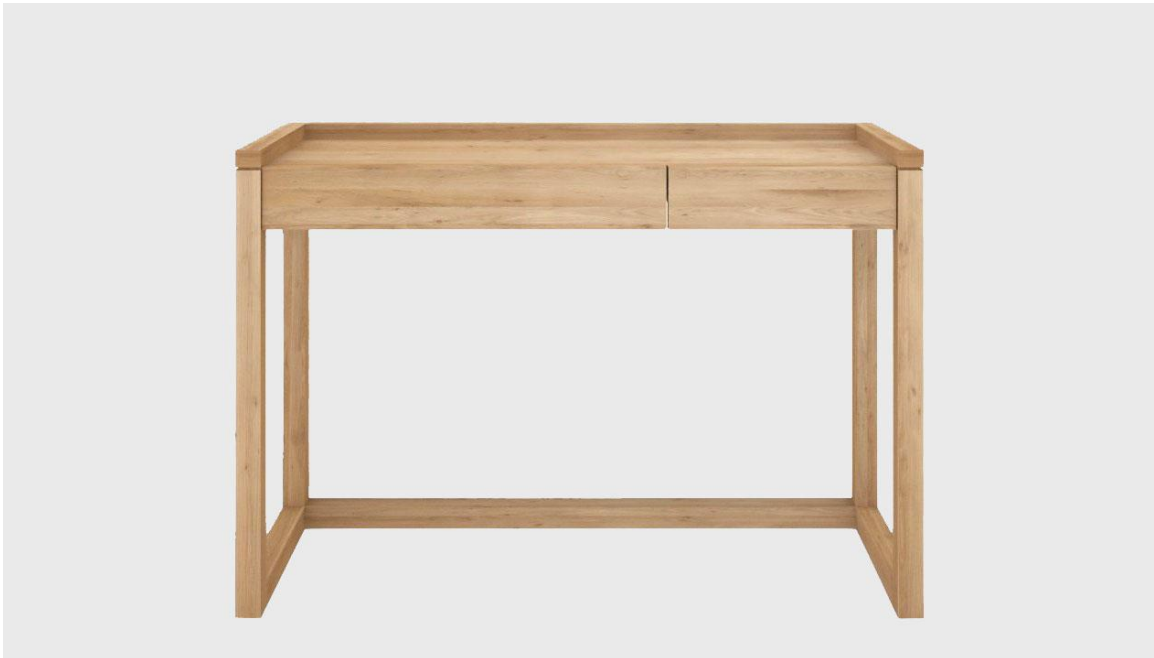

PC SKRIVEBORD

Denne slanke PC konsol vil blande sig perfekt til din indretning . Dens centrale aspekter er dens funktionalitet , alsidighed og raffineret look , hvilket gør den ideel til en moderne hjem kontor eller som en lejlighedsvis konsol. Leveres med to skuffer.

Meget modstandsdygtig og solid , er eg produkter beregnet til at vare længe. Vores eg er belagt med en vandbaseret olie for at beskytte og forbedre levetid og robusthed af vores produkter.

1200 L x 430 D x 820 H mm