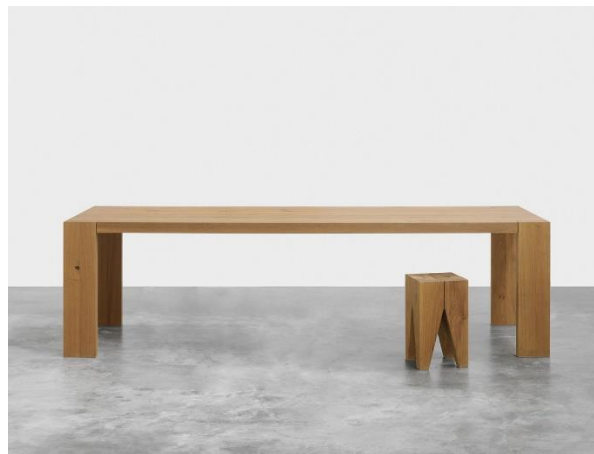

BRED BIGFOOT SPISEBORD

Som en videreudvikling af den klassiske Bigfoot bord, præsenterer den nye tabel brede bigfoot. Benene og bordplade har hver en imponerende massivt træ tykkelse på 60 mm, der udstråler styrke og modernitet resulterer i en behagelig og rolig harmoni af proportioner.

Sammenlignet med Bigfoot tabellen, er widw bigfoot udformet uden en rammestruktur nedenunder. Med sin rektangulære, længde-wise placeret ben London etablerer sit eget kraftfulde design sprog samtidig bevare en yndefuld udvikling af den klassiske Bigfoot.

2000 L x 1000 D x 750 H mm