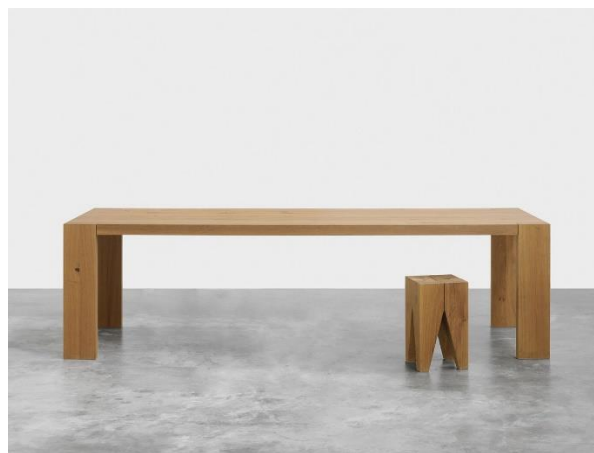

BRED BIGFOOT SPISEBORD

Som en videreudvikling af den klassiske Bigfoot bord, præsenterer den nye tabel brede bigfoot. Benene og bordplade har hver en imponerende massivt træ tykkelse på 60 mm, der udstråler styrke og modernitet resulterer i en behagelig og rolig harmoni af proportioner.

Sammenlignet med Bigfoot tabellen, er widw bigfoot udformet uden en rammestruktur nedenunder. Med sin rektangulære, længde-wise placeret ben London etablerer sit eget kraftfulde design sprog samtidig bevare en yndefuld udvikling af den klassiske Bigfoot.

2000 L x 1000 D x 750 H mm