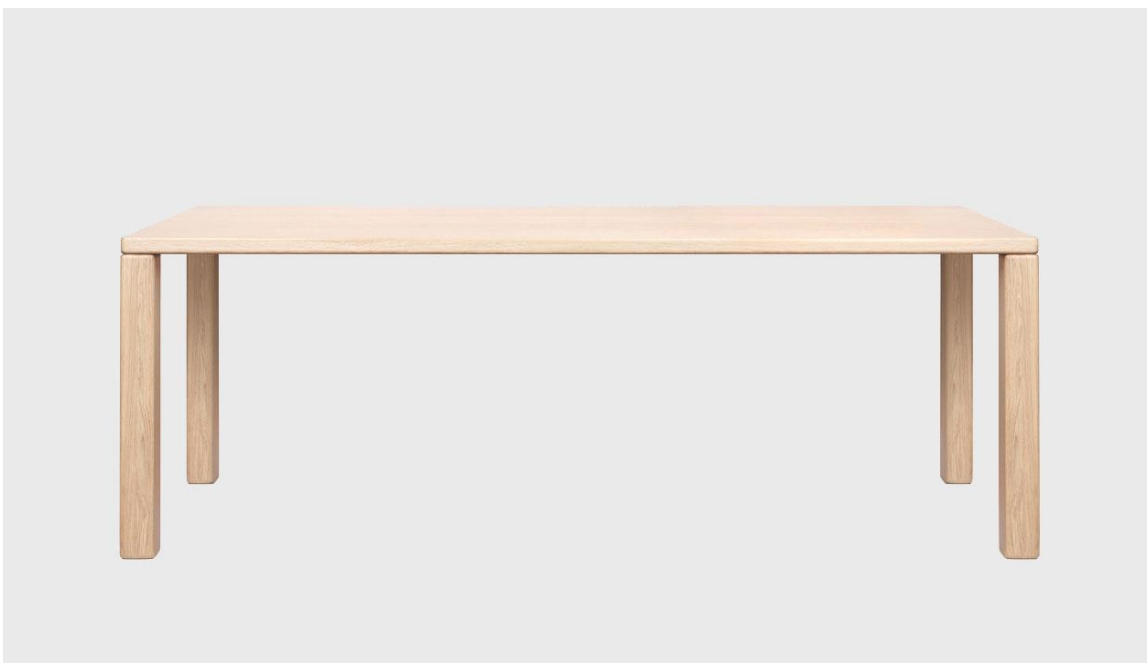

RUND SPISEBORD

Den klassiske modernistiske retlinede bord med et twist ; afrundede kanter giver denne opdaterede design en blød taktil fornemmelse. Høj kvalitet almindeligt egetræ fra høstede europæiske skove. Fremstillet i Europa

2000 L x 1000 D x 740 H mm