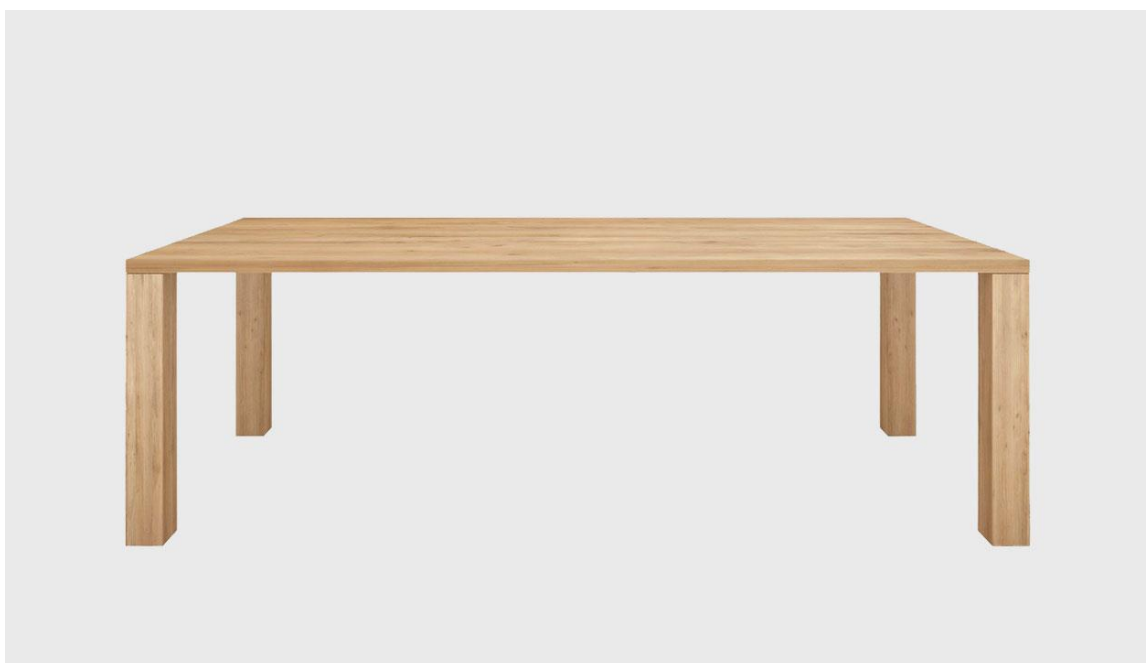

## TYND SPISEBORD

Tynd spisebord , har et slankt , moderne og minimalistisk spisebord med dens ben sidde flugter til hjørnerne for maksimal siddeplads .

Alt pynten er i træ, ubehandlet og gentagne gange slebet til at bringe det naturlige egetræ .  
Naturlige variationer i knudret korn og farve øge skønheden i træet , der skal udvikle en lettere patina over tid.

2000 L x 1000 D x 760 H mm